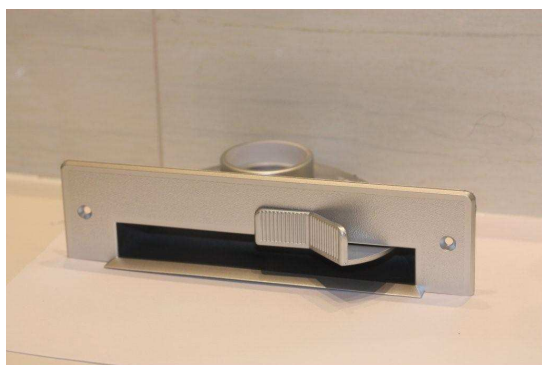

# Szufelki automatyczne

**Nazwa**

Szufelka automatyczna  
biała

Szufelka automatyczna  
migdałowa

Szufelka automatyczna  
czarna

Szufelka automatyczna  
srebrna

Szufelka automatyczna  
złoty dąb

Szufelka automatyczna  
ciemny dąb

Szufelka automatyczna  
mahoń

Szufelka automatyczna  
jabłoń

Szufelka automatyczna  
grusza

Szufelka automatyczna wysoka biała

Szufelka automatyczna wysoka migdałowa

Szufelka automatyczna niska biała

Szufelka automatyczna niska migdałowa