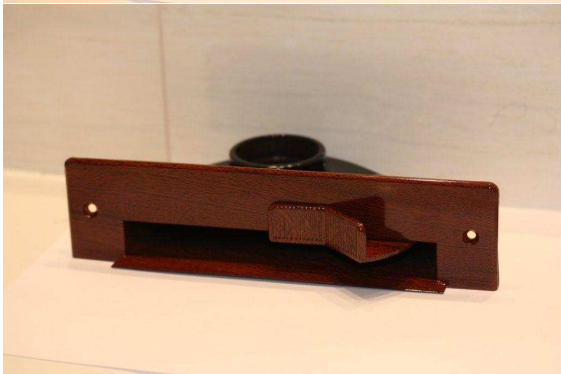

# Szufelki automatyczne

**Nazwa**

Szufelka automatyczna  
biała

Szufelka automatyczna  
migdałowa

Szufelka automatyczna  
czarna

Szufelka automatyczna  
srebrna

Szufelka automatyczna  
złoty dąb

Szufelka automatyczna  
ciemny dąb

Szufelka automatyczna  
mahoń

Szufelka automatyczna  
jabłoń

Szufelka automatyczna  
grusza

Szufelka automatyczna wysoka biała

Szufelka automatyczna wysoka migdałowa

Szufelka automatyczna niska biała

Szufelka automatyczna niska migdałowa